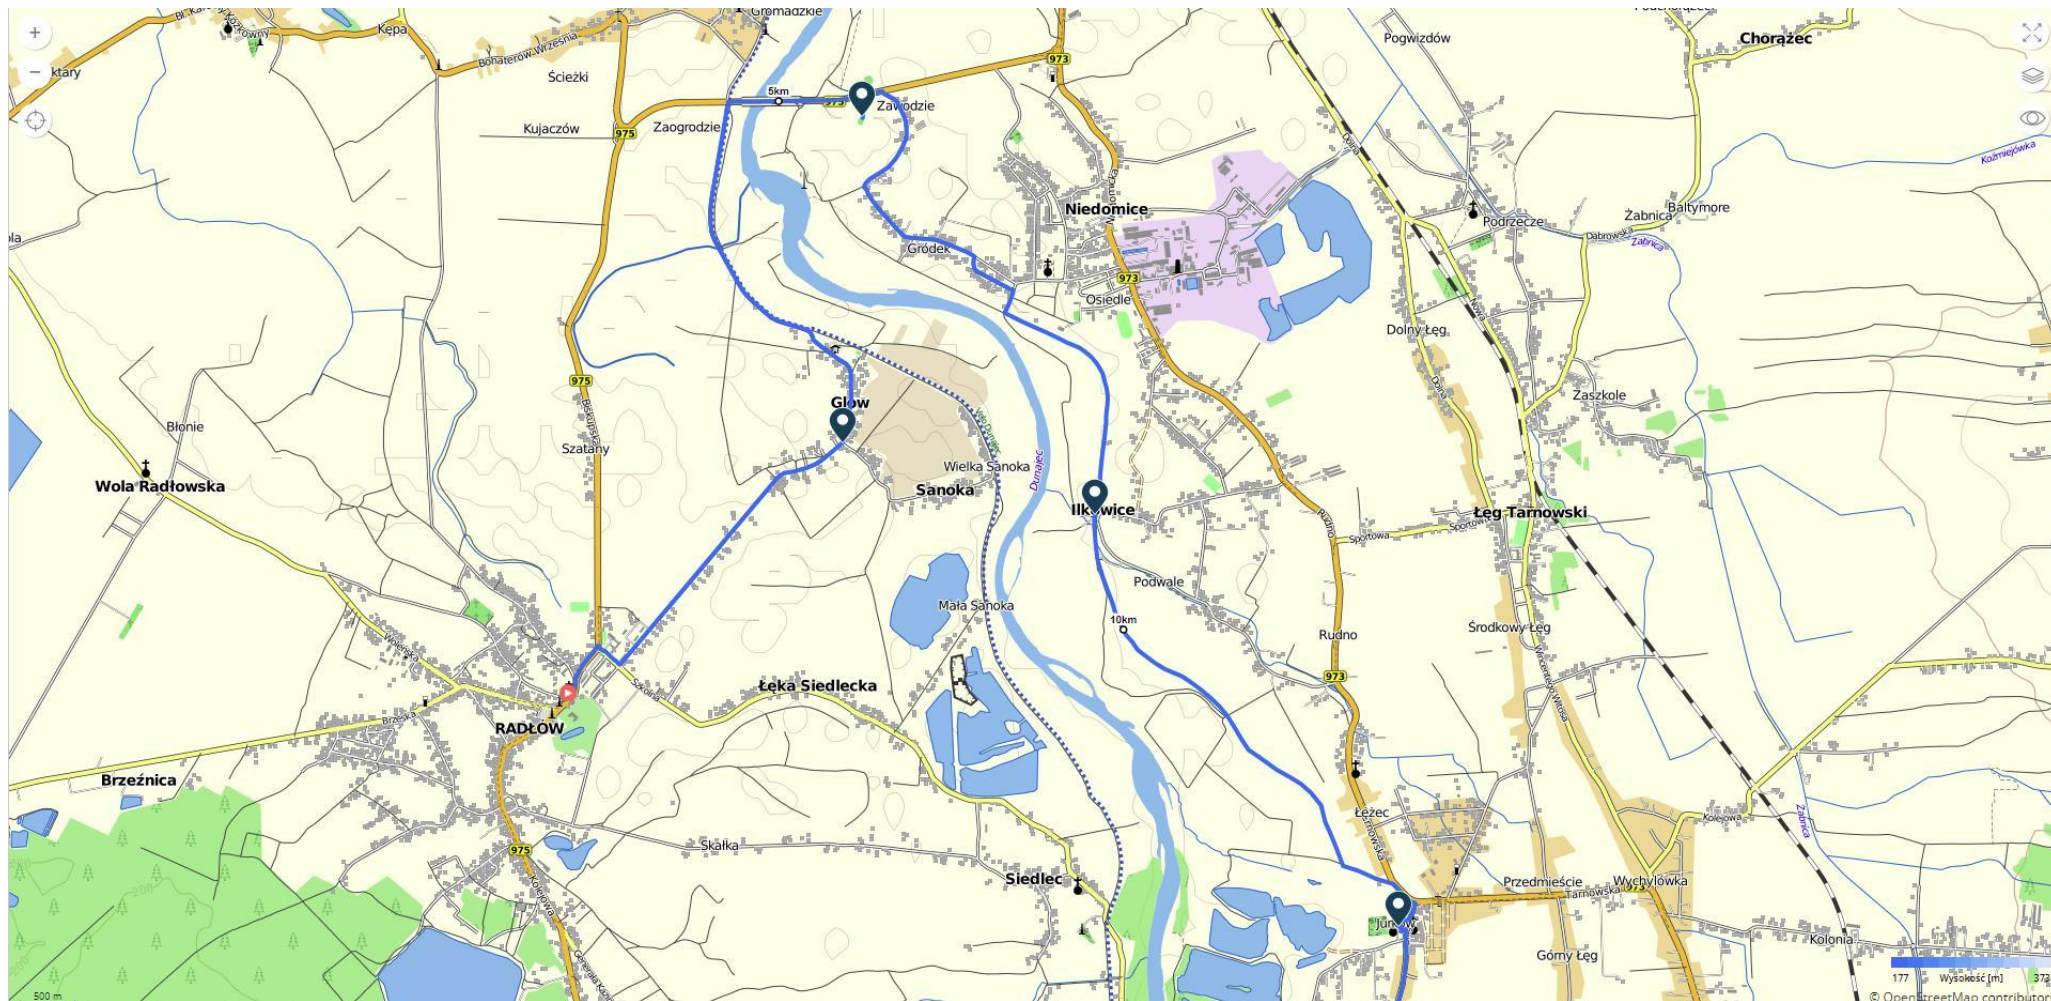

EDK Radłów – Trasa Bł. Karoliny

autorzy: OpenStreetMap

EDK Radłów – Trasa Bł. Karoliny

autorzy OpenStreetMap

EDK Radłów – Trasa Bł. Karoliny

autorzy OpenStreetMap

EDK Radłów – Trasa Bł. Karoliny

autorzy OpenStreetMap

EDK Radłów – Trasa Bł. Karoliny

autorzy OpenStreetMap