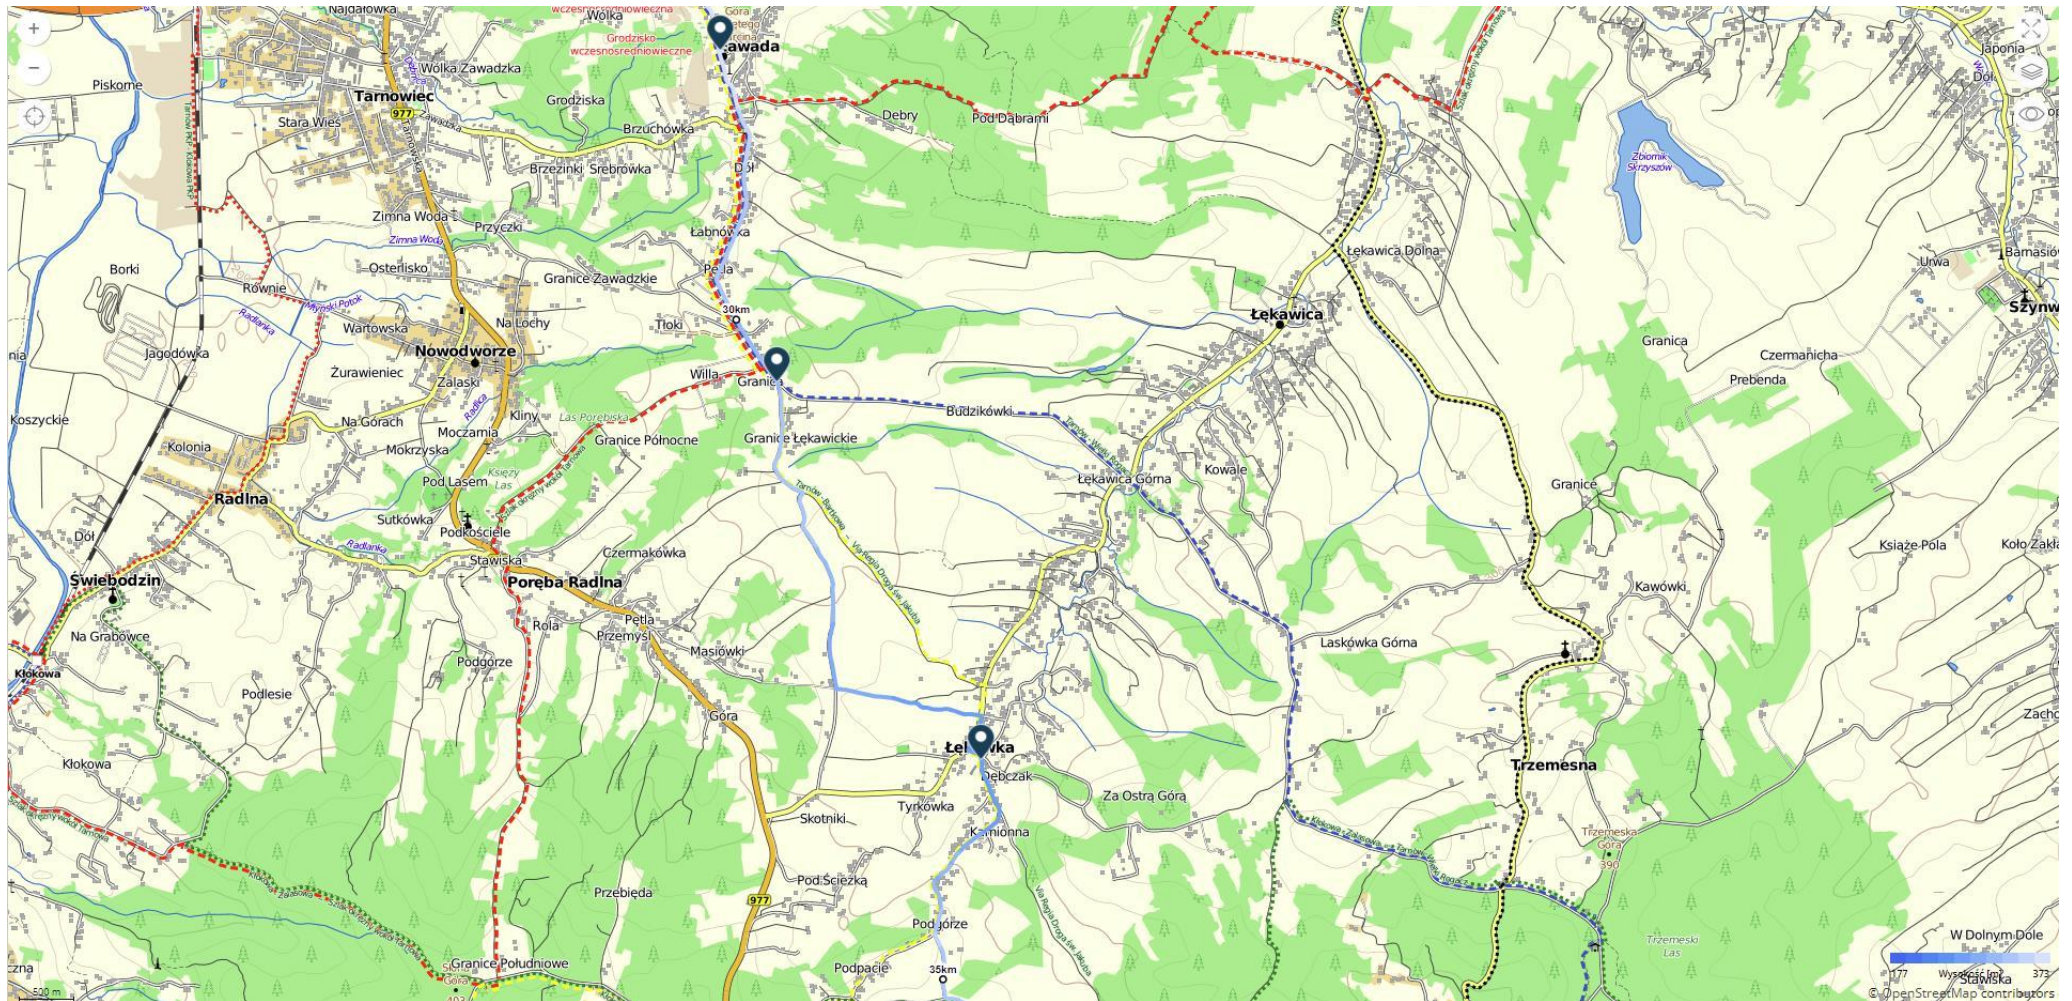

EDK Radłów – Trasa Bł. Karoliny

autorzy: OpenStreetMap

EDK Radłów – Trasa Bł. Karoliny

autorzy OpenStreetMap

EDK Radłów – Trasa Bł. Karoliny

autorzy OpenStreetMap

EDK Radłów – Trasa Bł. Karoliny

autorzy OpenStreetMap

EDK Radłów – Trasa Bł. Karoliny

autorzy OpenStreetMap